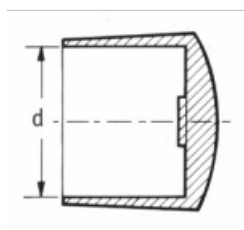

Tel+39 02-95067059
info@tappicomponents.it

Puntali in PE

Codice serie: PPE

Materiale: Polietilene (PE-LD)

Colore: nero, bianco

Codice	d	colore
--------	---	--------

PPE15N	15	Nero
PPE15B	15	Bianco
PPE16N	16	Nero
PPE16B	16	Bianco
PPE18N	18	Nero
PPE18B	18	Bianco
PPE20N	20	Nero
PPE20B	20	Bianco
PPE22N	22	Nero
PPE22B	22	Bianco
PPE24N	24	Nero
PPE24B	24	Bianco
PPE25N	25	Nero
PPE25B	25	Bianco
PPE26N	26	Nero
PPE26B	26	Bianco
PPE28N	28	Nero
PPE28B	28	Bianco
PPE30N	30	Nero
PPE30B	30	Bianco